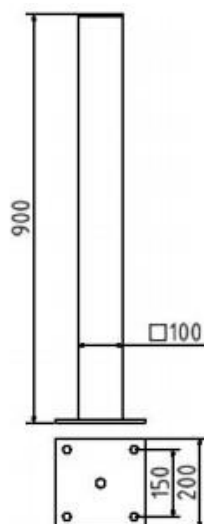

Artikelnummer: 4075PB

Artikel: Stilpoller Stahlrohr 100 x 100 mm Serie 4075B, ortsfest, für Dübelbefestigung mit Bodenplatte 200 x 200 mm

Technische Daten:

Gewicht: 11,00 kg/St

Material: Stahl S235 JR

Oberfläche: Feuerverzinkt und Pulverbeschichtet

Beschreibung:

Stilpoller aus Vierkantstahlrohr 100 x 100 mm mit Flachkopf, ca. 900 mm Überflur, feuerverzinkt und DB 703 beschichtet., ortsfest, für Dübelbefestigung mit Bodenplatte 200 x 200 mm